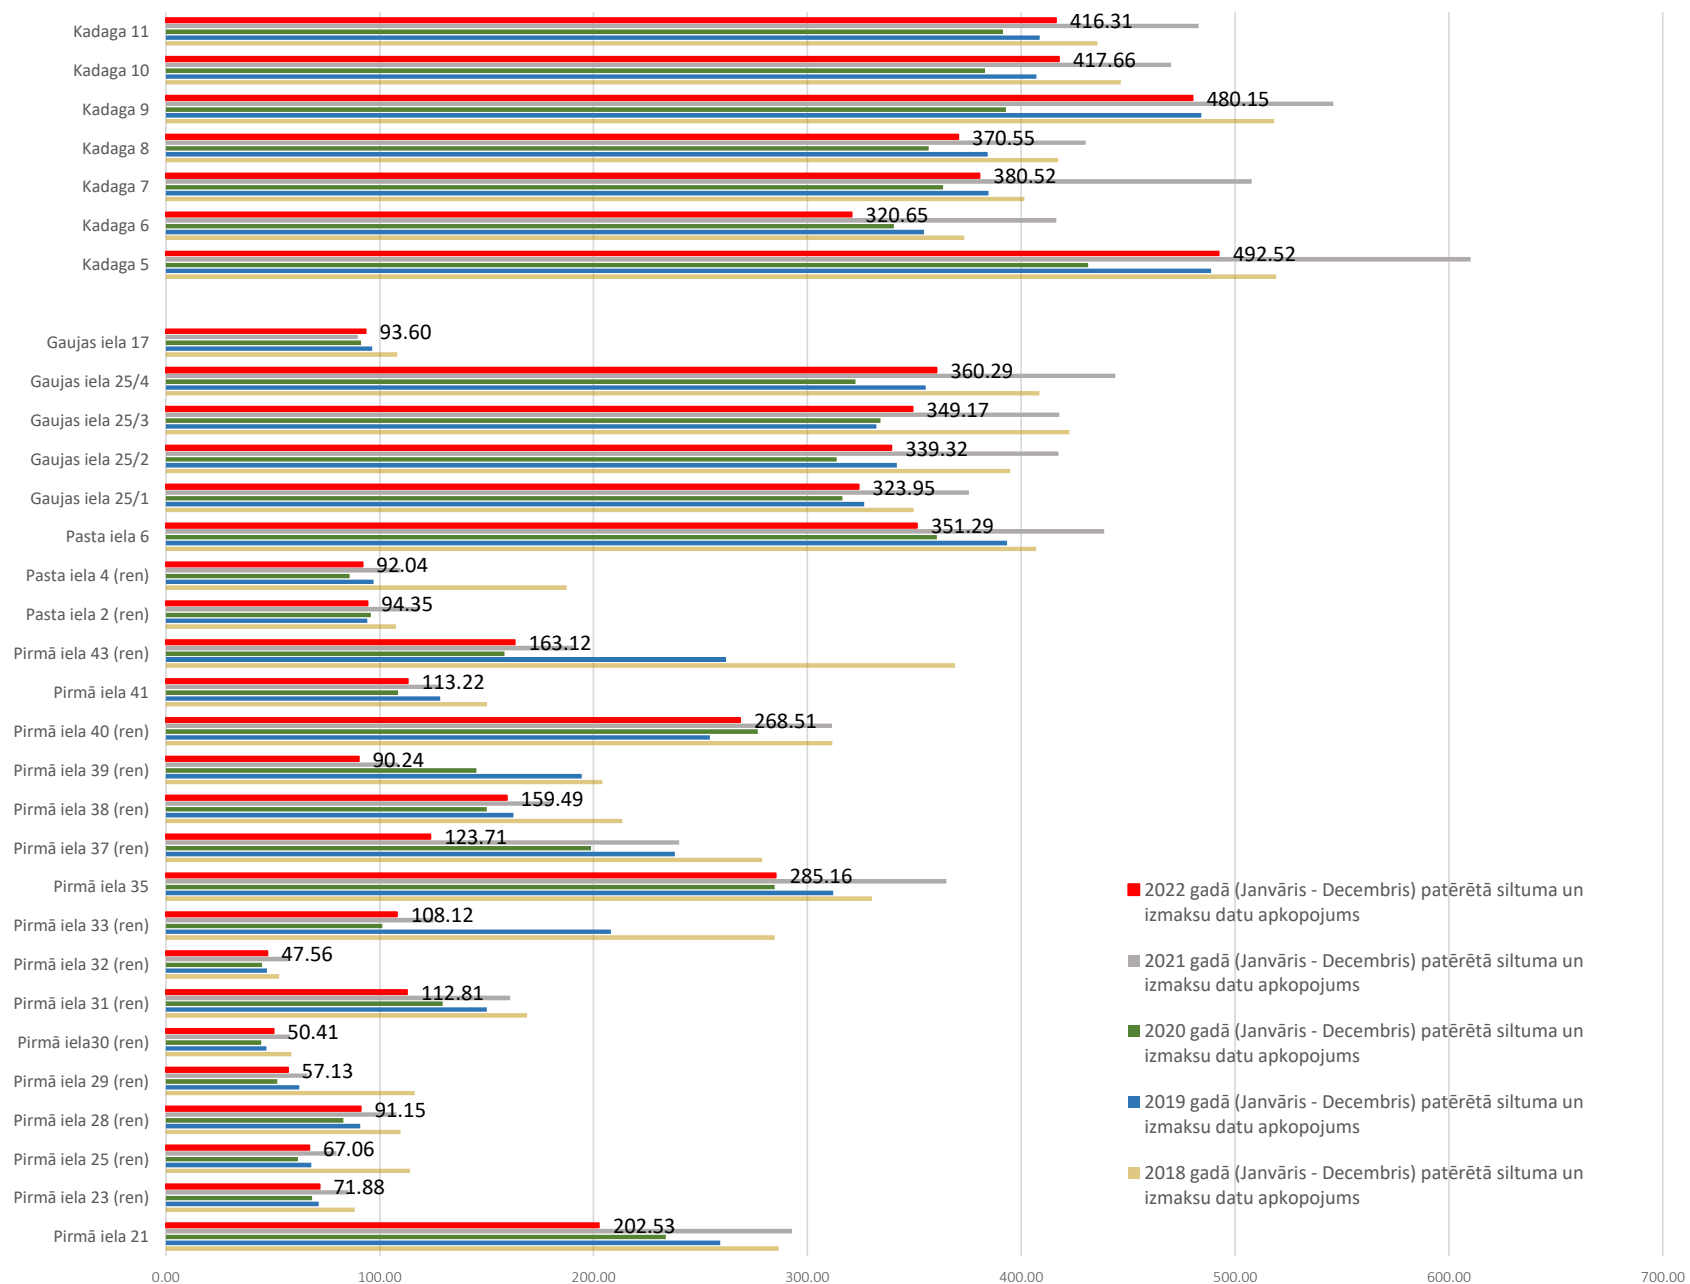

### Ādaži, Centra ciemats

(vidējais 2018, 2019, 2020, 2021, 2022.gadā, EUR/m2 bez PVN)

### Kadaga ciemats

(vidējais 2018, 2019, 2020, 2021, 2022.gadā, EUR/m2 bez PVN)

## Daudzdzīvokļu māju siltumenerģijas patēriņa salīdzinājums par 2018, 2019, 2020, 2021, 2022. gadu MWh

- 2022. gadā (Janvāris - Decembris) patērētā siltuma un izmaksu datu apkopojums
- 2021. gadā (Janvāris - Decembris) patērētā siltuma un izmaksu datu apkopojums
- 2020. gadā (Janvāris - Decembris) patērētā siltuma un izmaksu datu apkopojums
- 2019. gadā (Janvāris - Decembris) patērētā siltuma un izmaksu datu apkopojums
- 2018. gadā (Janvāris - Decembris) patērētā siltuma un izmaksu datu apkopojums