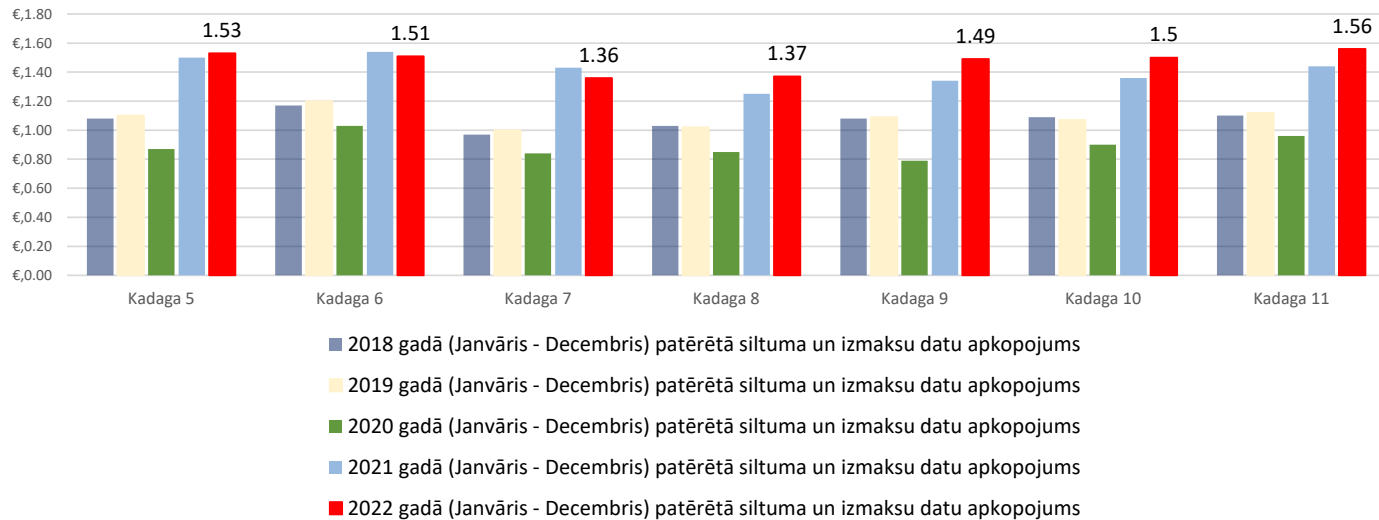

### Ādaži, Centra ciemats

(vidējais 2018, 2019, 2020, 2021, 2022.gadā, EUR/m2 bez PVN)

### Kadaga ciemats

(vidējais 2018, 2019, 2020, 2021, 2022.gadā, EUR/m2 bez PVN)