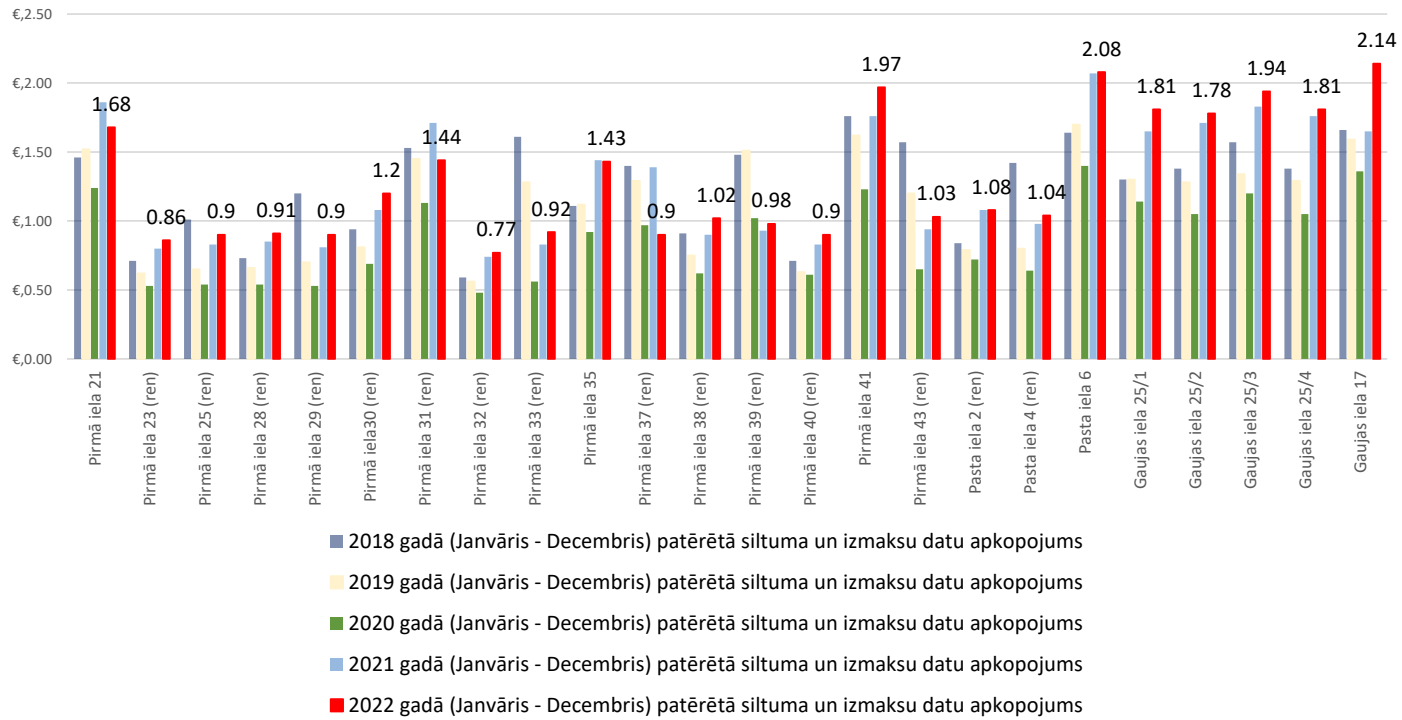

### Ādaži, Centra ciemats

(vidējais 2018, 2019, 2020, 2021, 2022.gadā, EUR/m2 bez PVN)